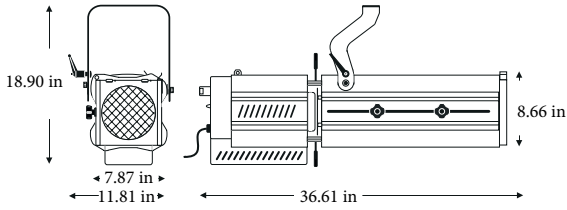

ALBA 8/22

PHOTOMETRIC DATA		3200K									
NARROW	ft ∅	3.3	3.7	4.3	4.8	5	5.7	6	6.7	6.10	
	lux	2904	2223	1757	1423	1176	988	842	726	632	
	ft	23	26.3	29.6	32.9	36.1	39.4	42.8	46	49.3	
WIDE	ft ∅	2.7	4	5.3	6.3	7.7	8.10	10.2	11.6	13	
	lux	16325	7256	4081	2612	1814	1333	1020	806	653	
	ft	6.7	9.10	13.1	16.5	19.8	23	26.3	29.6	32.9	

PHOTOMETRIC DATA		5600K									
NARROW	ft ∅	3.3	3.7	4.3	4.7	5	5.7	5.10	6.7	6.11	
	lux	3141	2405	1900	1539	1272	1069	911	785	684	
	ft	23	26.3	29.6	32.9	36.1	39.4	42.8	46	49.2	
WIDE	ft ∅	2.75	4	5.3	6.3	7.7	8.10	10.2	11.6	12.9	
	lux	16075	7144	4019	2572	1786	1312	1005	794	643	
	ft	6.7	9.10	13.1	16.5	19.8	23	26.3	29.6	32.9	

ALBA 18/36

PHOTOMETRIC DATA		3200K									
NARROW	ft ∅	5.3	6.3	7.3	8.2	9.6	10.6	11.6	12.6	13.5	
	lux	4740	3292	2418	1852	1463	1185	979	823	701	
	ft	16.5	19.8	23	26.3	29.6	32.9	36.1	39.4	42.8	
WIDE	ft ∅	4.3	6.3	8.6	10.6	12.9	14.9				
	lux	6689	2973	1672	1070	743	546				
	ft	6.7	9.10	13.1	16.5	19.8	23				

PHOTOMETRIC DATA		5600K									
NARROW	ft ∅	7.3	8.2	9.6	10.6	11.6	12.6	13.5	14.5	15.9	
	lux	3057	2341	1849	1498	1238	1040	886	764	666	
	ft	23	26.3	29.6	32.9	36.1	39.4	42.8	46	49.3	
WIDE	ft ∅	4.3	6.3	8.6	10.6	12.9	14.9	17	19	21.4	
	lux	9855	4380	2464	1577	1095	804	616	487	394	
	ft	6.7	9.10	13.1	16.5	19.8	23	26.3	29.6	32.9	