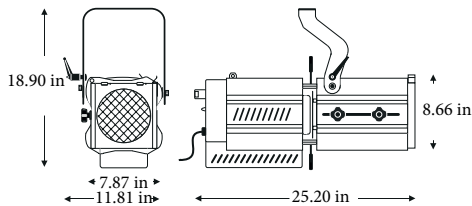

ALBA 30/55

PHOTOMETRIC DATA		3200K									
NARROW	ft ∅	3.7	5.3	6.10	8.10	10.6	12.6	14.1			
	lux	8400	3733	2100	1344	933	686	525			
	ft	6.7	9.10	13.1	16.5	19.8	23	26.3			
WIDE	ft ∅	6.10	10.2	13.9	17	20.4					
	lux	4025	1789	1006	644	447					
	ft	6.7	9.10	13.1	16.5	19.8					

PHOTOMETRIC DATA		5600K									
NARROW	ft ∅	3.3	5.3	6.10	8.10	10.6	12.6	14.1	15.9	17.9	
	lux	13525	6011	3381	2164	1503	1104	845	668	541	
	ft	6.7	9.10	13.1	16.5	19.8	23	26.3	29.6	32.9	
WIDE	ft ∅	6.10	10.2	13.9	17	20.4	24				
	lux	6525	2900	1631	1044	725	533				
	ft	6.7	9.10	13.1	16.5	19.8	23