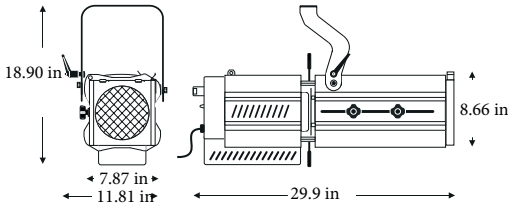

ALBA 8/22

PHOTOMETRIC DATA		3200K									
NARROW	ft ∅	3.3	3.7	4.3	4.8	5	5.7	6	6.7	6.10	
	lux	2904	2223	1757	1423	1176	988	842	726	632	
	ft	23	26.3	29.6	32.9	36.1	39.4	42.8	46	49.3	
WIDE	ft ∅	2.7	4	5.3	6.3	7.7	8.10	10.2	11.6	13	
	lux	16325	7256	4081	2612	1814	1333	1020	806	653	
	ft	6.7	9.10	13.1	16.5	19.8	23	26.3	29.6	32.9	

PHOTOMETRIC DATA		5600K									
NARROW	ft ∅	3.3	3.7	4.3	4.7	5	5.7	5.10	6.7	6.11	
	lux	3141	2405	1900	1539	1272	1069	911	785	684	
	ft	23	26.3	29.6	32.9	36.1	39.4	42.8	46	49.2	
WIDE	ft ∅	2.75	4	5.3	6.3	7.7	8.10	10.2	11.6	12.9	
	lux	16075	7144	4019	2572	1786	1312	1005	794	643	
	ft	6.7	9.10	13.1	16.5	19.8	23	26.3	29.6	32.9	

ALBA 18/36

PHOTOMETRIC DATA		3200K									
NARROW	ft ∅	5.3	6.3	7.3	8.2	9.6	10.6	11.6	12.6	13.5	
	lux	4740	3292	2418	1852	1463	1185	979	823	701	
	ft	16.5	19.8	23	26.3	29.6	32.9	36.1	39.4	42.8	
WIDE	ft ∅	4.3	6.3	8.6	10.6	12.9	14.9				
	lux	6689	2973	1672	1070	743	546				
	ft	6.7	9.10	13.1	16.5	19.8	23				

PHOTOMETRIC DATA		5600K									
NARROW	ft ∅	7.3	8.2	9.6	10.6	11.6	12.6	13.5	14.5	15.9	
	lux	3057	2341	1849	1498	1238	1040	886	764	666	
	ft	23	26.3	29.6	32.9	36.1	39.4	42.8	46	49.3	
WIDE	ft ∅	4.3	6.3	8.6	10.6	12.9	14.9	17	19	21.4	
	lux	9855	4380	2464	1577	1095	804	616	487	394	
	ft	6.7	9.10	13.1	16.5	19.8	23	26.3	29.6	32.9	