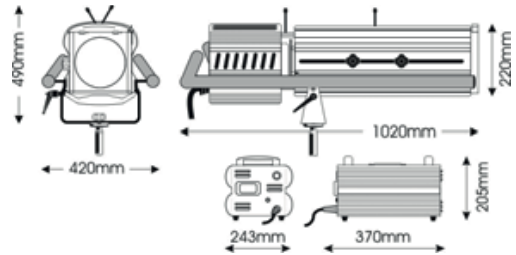

ACCESSORIES

20100106	color frame
20100707	iris diaphragm
20100807	gobo-holder, A/B size
20105106	5-col. color changer
20102200	black 28mm dia spigot
20102401	black followspot tripod
20102402	chrome-plated followspot tripod
20102900	caster- kit for tripod stand
20107082	flight-case with braking wheels
20107070	kit one-hand control iris +dowser

The Canto 2000msr FF is an efficient, lightweight and extremely powerful 2K discharge followspot, ideal for all medium-throw applications. It features the patented FastFit rear load lamp base system, which enables an easy lamp replacement in difficult stage conditions. Standard delivery includes iris, mechanical dimmer, spigot, color frame and 6 ft main cable.

Canto 2000msr FF è un seguipersona a scarica estremamente compatto e potente. Ha una resa ottica strabliante, che lo rende lo strumento ideale per tutti gli utilizzi su lunghe distanze. Utilizza la tecnologia FastFit, portalampana ad innesto rapido, che consente una semplice sostituzione della lampada anche in condizioni estreme. Fornito di serie completo di diaframma ad iride, dimmer meccanico, perno per stativo, telaio porta-gelatina e 2m cavo di alimentazione.

PRODUCT SPECS

optical system
double condenser+zoom

reflector
68mm dia. glass

ballast
electronic, flicker-free ballast

color frame
7.25 x 7.25 in

throw
30-165 ft

beam angle
8°-22°

voltage
180V/265V

lamp base
PGJX50

weight
48 lbs - 19 lbs ballast

PHOTOMETRIC DATA 2000/2 GOLD

narrow	ft Ø	8.25	9.0	9.5	10	11	12	12.5	13	14
	lux	4.681	3.988	3.439	2.996	2.633	2.332	2.080	1867	1.685
wide	ft	80	85.4	91	98.5	104	111.7	118	125	131.3
	ft Ø	10.6	12	13.9	15.5	17.5	19	21	22.2	24.4
wide	lux	5.100	3.747	2.869	2.267	1.836	1.517	1.275	1.086	937
	ft	39.5	45	52.6	59	66	72.2	79	85.5	92

SPECIALS

CANTO 2000 KIT includes/comprende

followspot seguipersona

color changer cambia colori

black tripod stativo nero

MSR 2000 MSR 2000
Gold/2 FastFit Gold/2 FastFit

flight case flight case